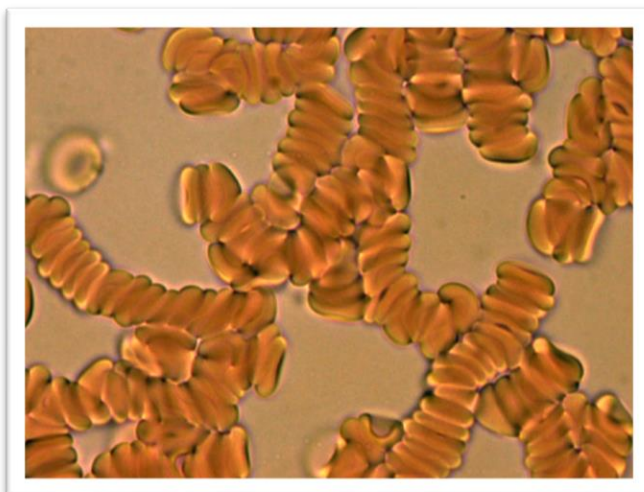

## ООО «MEGA-GALAXY»

Гемосканирование живой капли крови

Посетитель Х.Е.В-53

Горизонтальная установка

До посещения гор. установки

После посещения гор. установки

**Вывод:** Сравнительный анализ показывает, как благоприятно влияет горизонтальная установка на организм человека, на эритроциты, то есть наблюдается выраженный эффект что способствует усилению очистки от шлаков клетки в целом, снижению гипоксии всего организма, а также снижению риска возникновения инфарктов, инсультов и улучшения метаболизма в целом