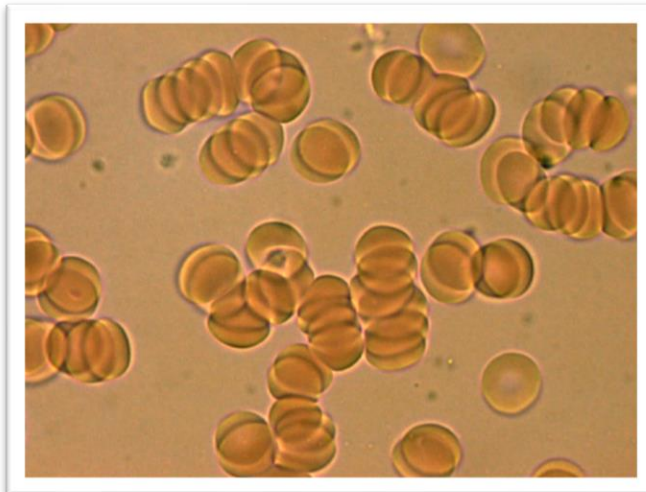

## ООО «MEGA-GALAXY»

Гемосканирование живой капли крови

Посетитель Х.Е.В-53

Горизонтальная установка

До посещения гор. установки

После посещения гор. установки

**Вывод:** Сравнительный анализ показывает, как благоприятно влияет горизонтальная установка на организм человека, на эритроциты, то есть наблюдается выраженный эффект что способствует усилению очистки от шлаков клетки в целом, снижению гипоксии всего организма, а также снижению риска возникновения инфарктов, инсультов и улучшения метаболизма в целом